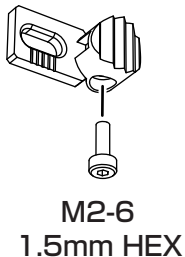

■ 取り付け方法 / How to install

①