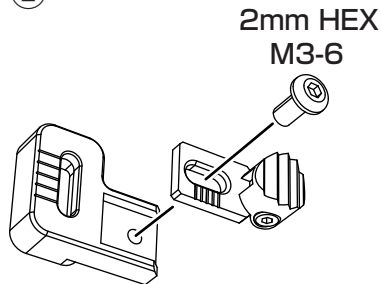

■ 特徴 / Features

この度は弊社の製品をお買いあげ頂き誠に有り難う御座います。  
このスティックヘッドは上下 / 左右 / 角度が可変のため、より指の動きに合わせた微調整が可能な LDT 専用パーツです。ご自分のベストポジションに合わせた操縦が楽しめます。

Thank you for purchasing our products. This stick head is an LDT specific part with variable up-down/left-right/angle, allowing for fine-tuning to better match the movement of your fingers. You can enjoy maneuvering to your best position.

Phone: +81-3-3807-7648

Mon to Fri (except national holidays)

9:00 - 12:00 13:00-17:00

■ 調整箇所 / Adjustable Point

■ 取り付け方法 / How to install

①

②

③