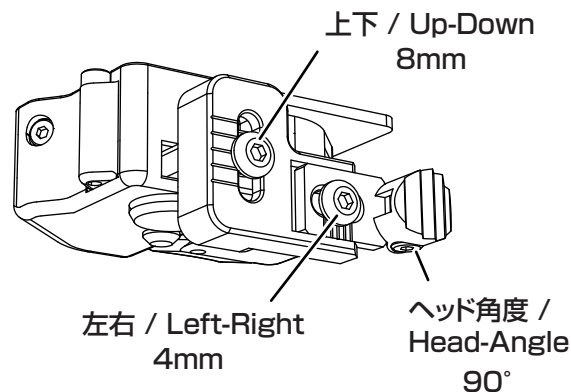

■ 特徴 / Features

この度は弊社の製品をお買いあげ頂き誠に有り難う御座います。
このスティックヘッドは上下 / 左右 / 角度が可変のため、より指の動きに合わせた微調整が可能な LDT 専用パーツです。ご自分のベストポジションに合わせた操縦が楽しめます。

Thank you for purchasing our products. This stick head is an LDT specific part with variable up-down/left-right/angle, allowing for fine-tuning to better match the movement of your fingers. You can enjoy maneuvering to your best position.

■ お問い合わせ / Contact

近藤科学株式会社 サービス部

〒116-0014 東京都荒川区東日暮里 4-17-7

☎ 03-3807-7648

受付時間：月曜日～金曜日（祝祭日を除く）

9：00～12：00、13：00～17：00

KONDO KAGAKU Co., Ltd.

4-17-7 Higashi-nippori, Arakawa-ku, Tokyo Japan

Phone: +81-3-3807-7648

Mon to Fri (except national holidays)

9:00 - 12:00 13:00-17:00

■ 調整箇所 / Adjustable Point